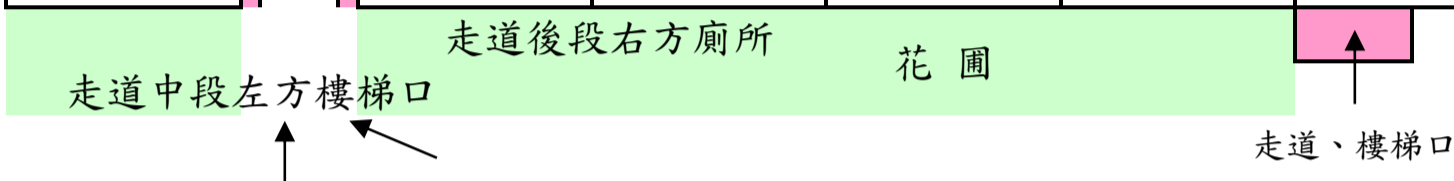

大同高級中學112學年度國中新生報到教室位置圖

國中教學大樓（同心樓）各樓層班級教室分配圖

4F	走道	9年7班 臨班：7-7	9年6班 臨班：7-6	9年5班 臨班：7-5	9年4班 臨班：7-4	9年3班 臨班：7-3	4樓小廣場
3F	走道	9年2班 臨班：7-2	9年1班 臨班：7-1	8年7班	8年6班	8年5班	
2F	專任教師辦公室	走道	8年8班	9年8班 臨班：7-8	9年9班 臨班：7-9	8年9班	1樓挑高廣場
1F	導師室	走道	8年4班	8年3班	8年2班	8年1班	