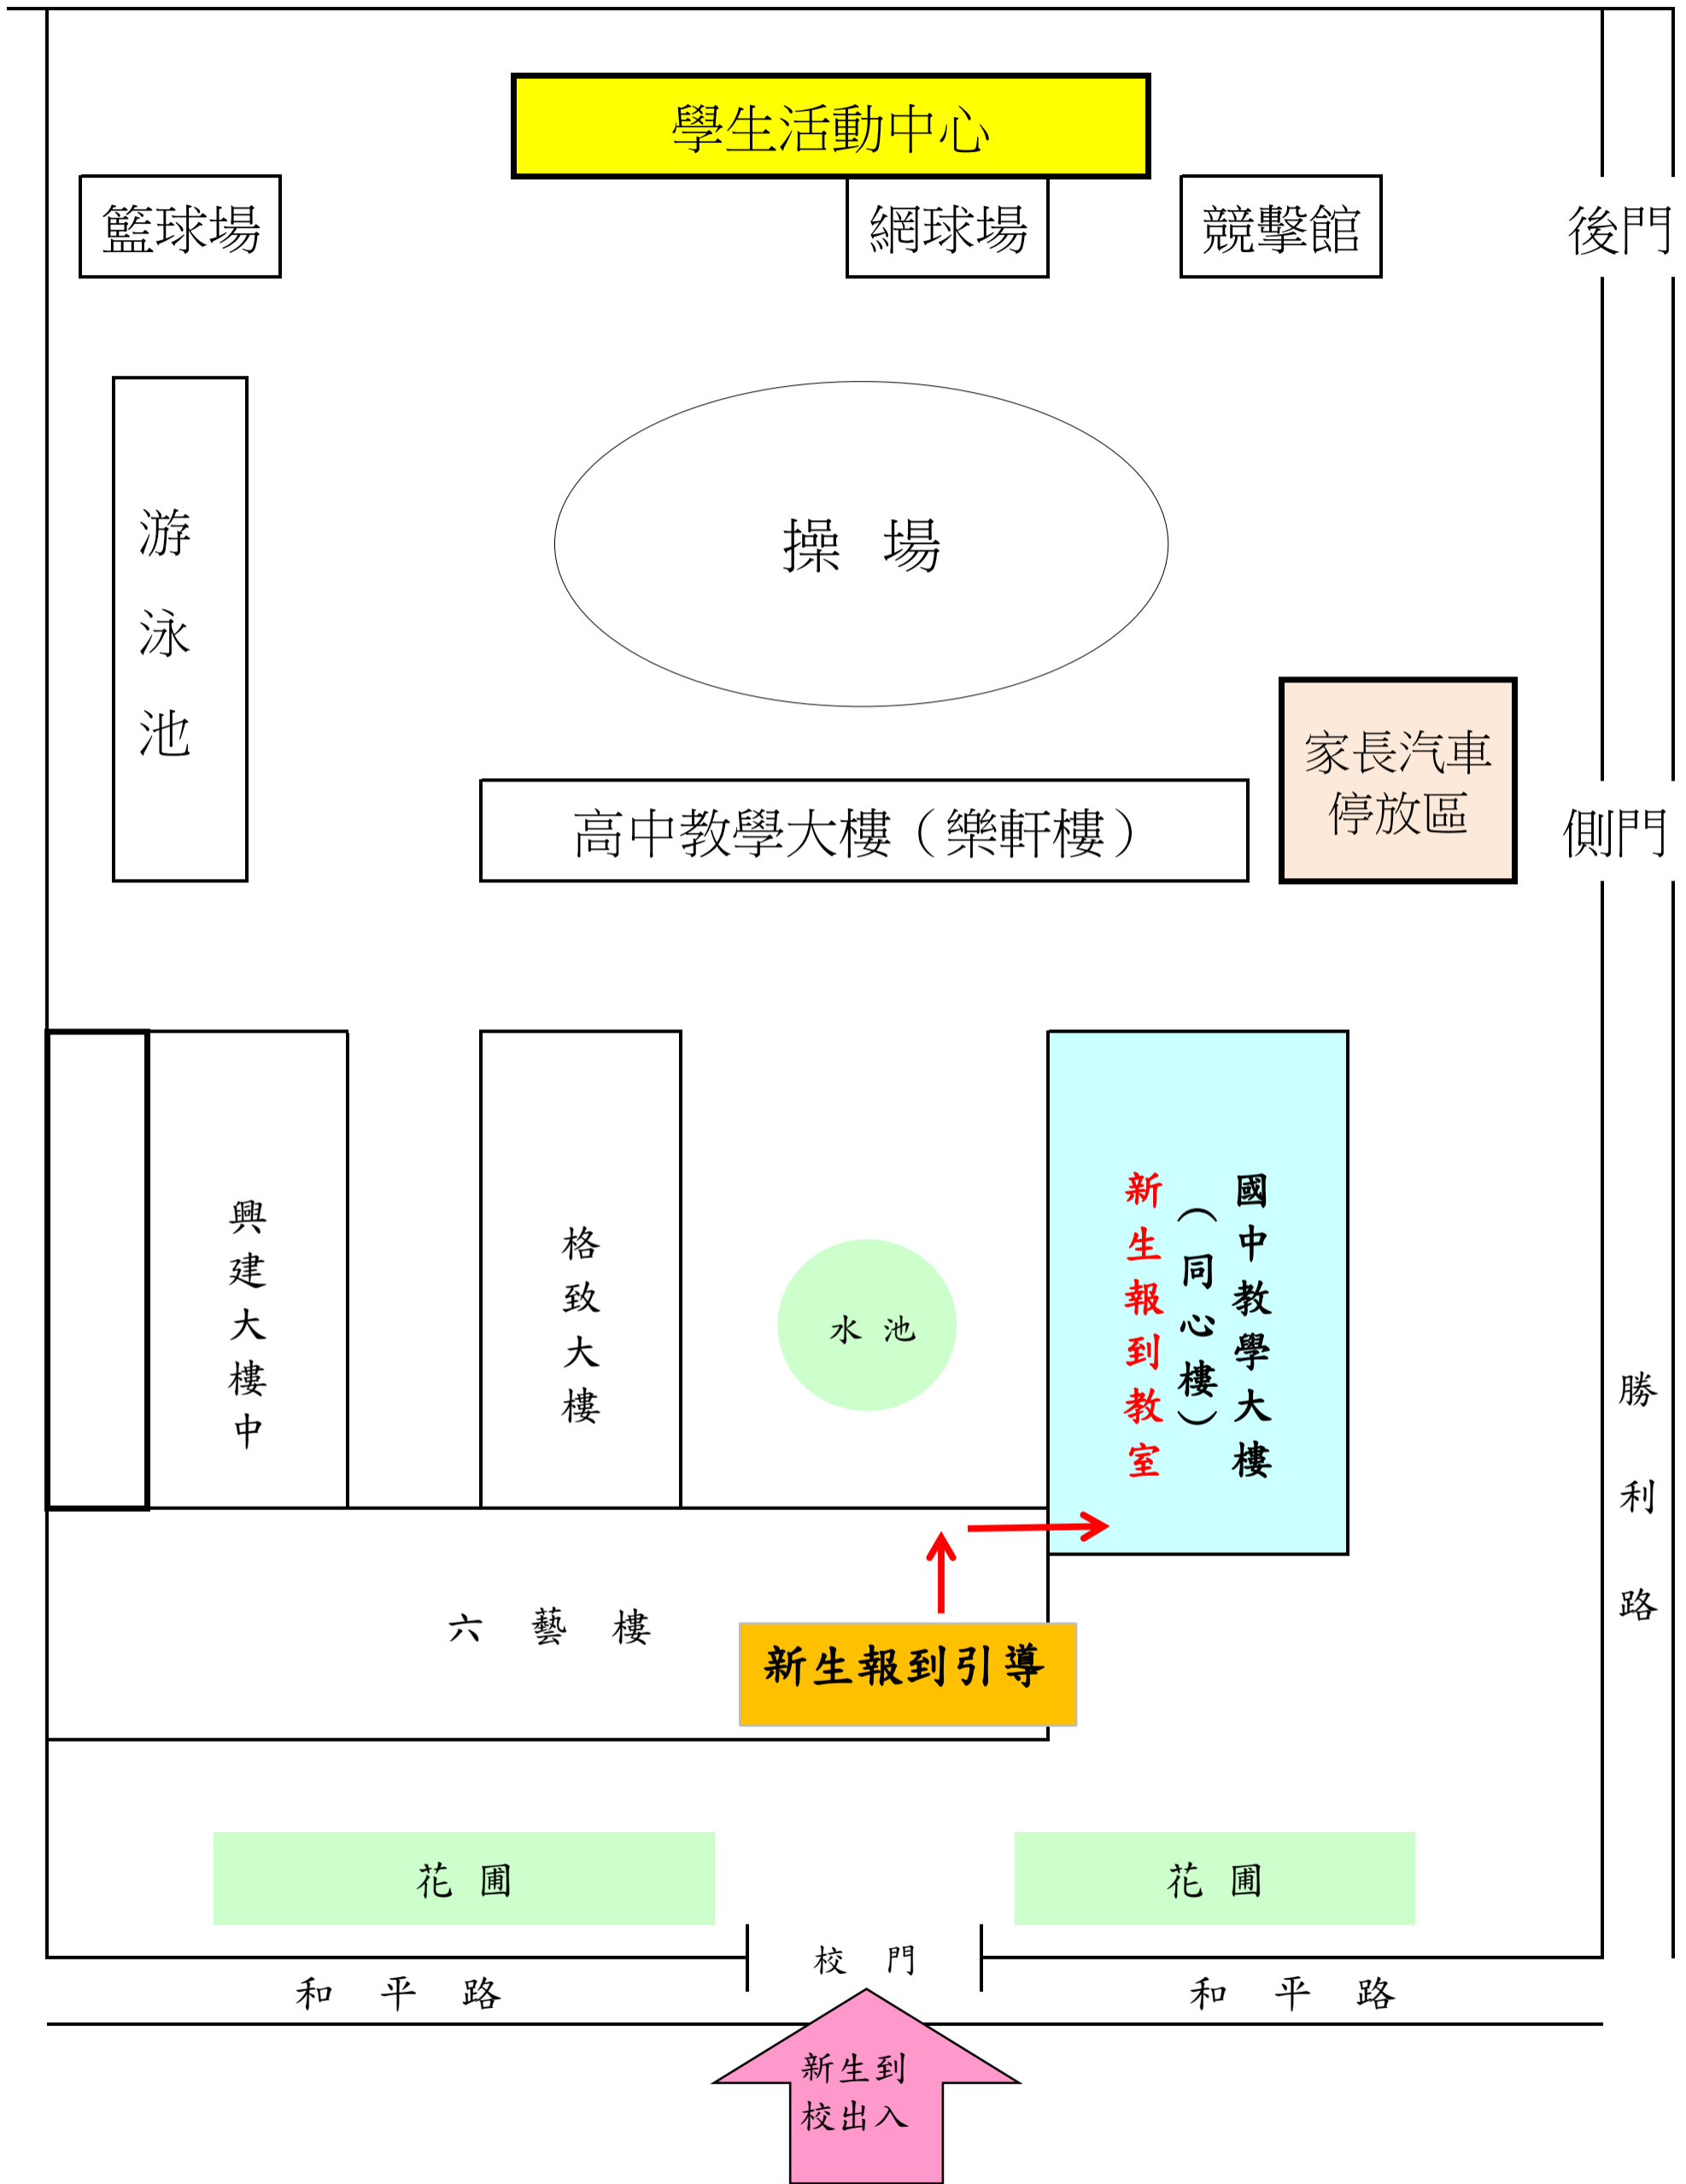

大同高級中學112學年度國中新生報到教室位置圖

國中教學大樓（同心樓）各樓層班級教室分配圖

4F	走道	9年7班 臨班：7-7	9年6班 臨班：7-6	9年5班 臨班：7-5	9年4班 臨班：7-4	9年3班 臨班：7-3	4樓小廣場
3F	走道	9年2班 臨班：7-2	9年1班 臨班：7-1	8年7班	8年6班	8年5班	
2F	專任教師辦公室	走道	8年8班	9年8班 臨班：7-8	9年9班 臨班：7-9	8年9班	1樓挑高廣場
1F	導師室	走道	8年4班	8年3班	8年2班	8年1班	

校門方向 →