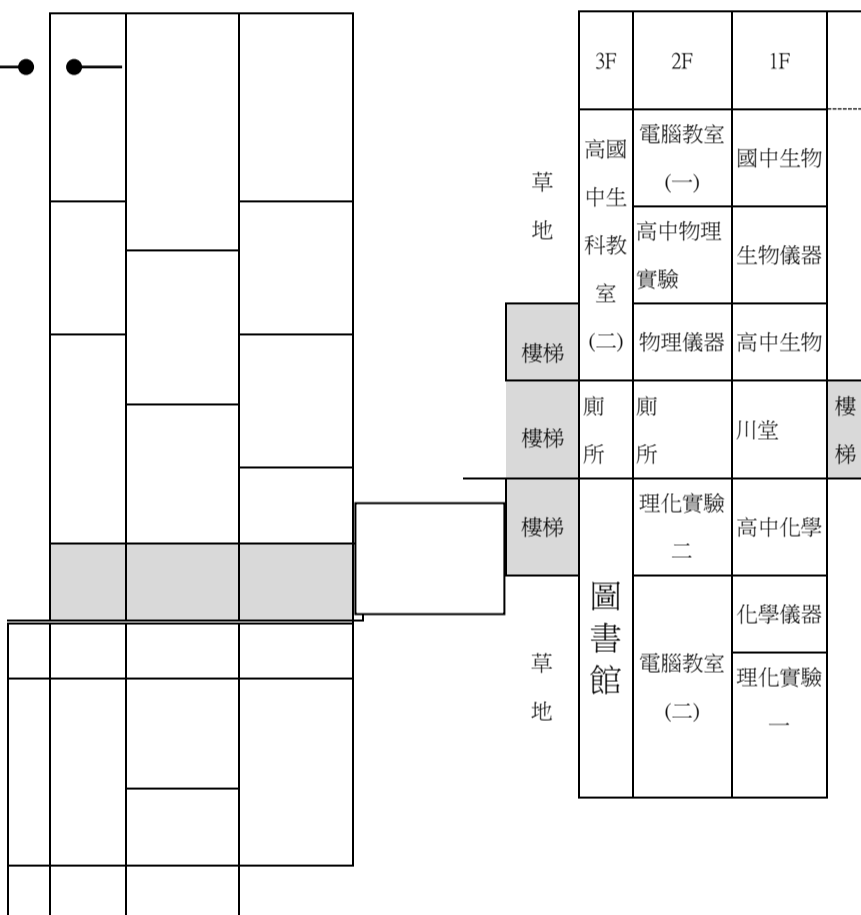

屏東縣立大同高級中學 112 學年度代理教師考場配置圖 (以目前教室班牌為原則)

112年6月20日行政會議通

資源回收	文檔室	團體諮商室	資源教室
------	-----	-------	------

樂軒樓

走廊	女廁	1205	1204	1203	視聽教室	男廁	1202	1201	4F	(體) 1206		
走廊	女廁	1105	1104	1103	(美) 1207	男廁	1102	1101	3F	(體) 1106		
走廊	女廁	1005	1004	1003	高中教師辦公室	川堂 樂軒樓	男廁	1002	1001	2F	(體) 1006	
走廊	男廁	無障礙廁所	女廁	機房	電腦中心 機房	資訊專科教室	高中導師辦公室	播音室	(美) 1107	輔導室	1F	(美) 1007

汽車停車場

育樂大樓(拆除整建中)

格致大樓

同心樓

9年級導師室	專任教師辦公室	903	課程教室2
804	908(音)	902	907(體)
803	807(音)	901	906
802	808(美)	806(體)	905
801	909(美)	805	904
1F	2F	3F	4F

側門

勝利路

六藝樓