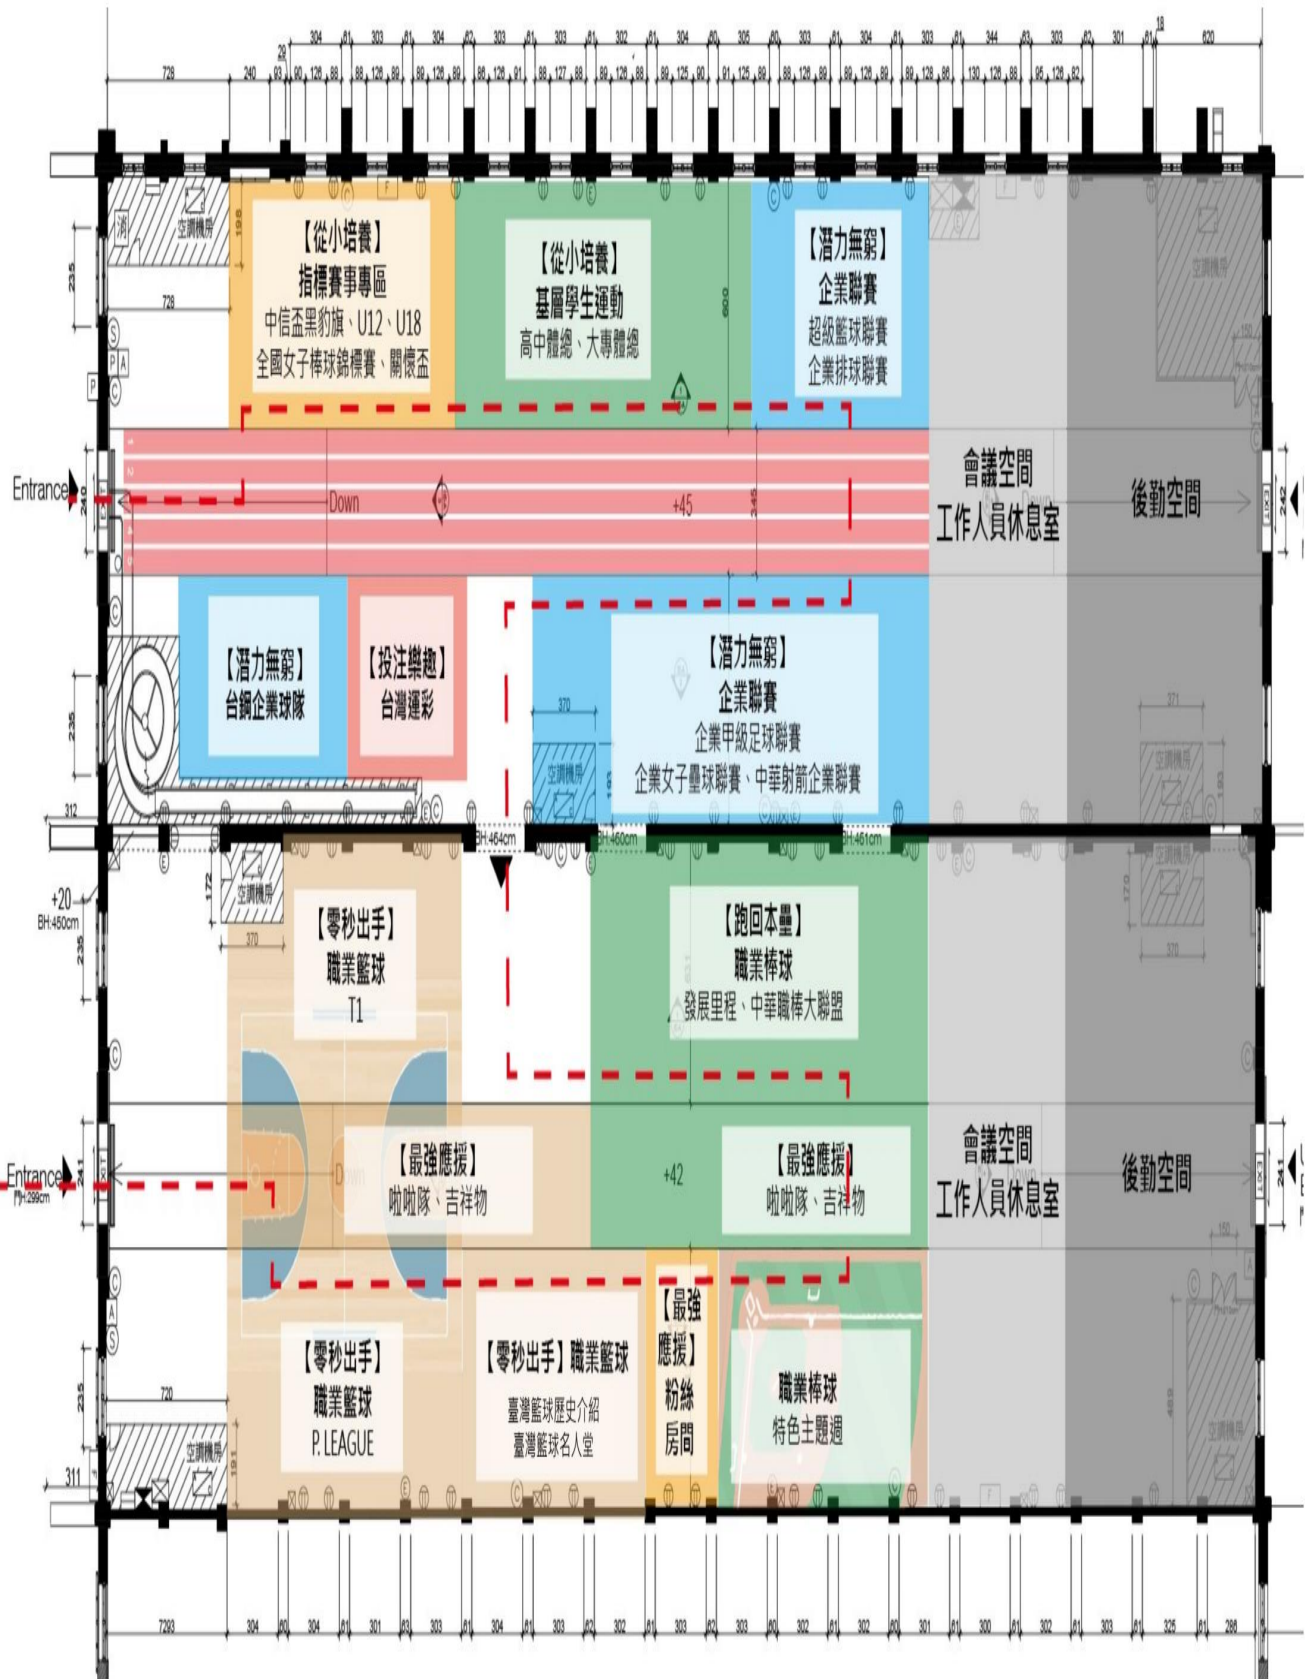

二三號倉 | 配置及動線

一號倉庫
業餘

二號倉庫
職業