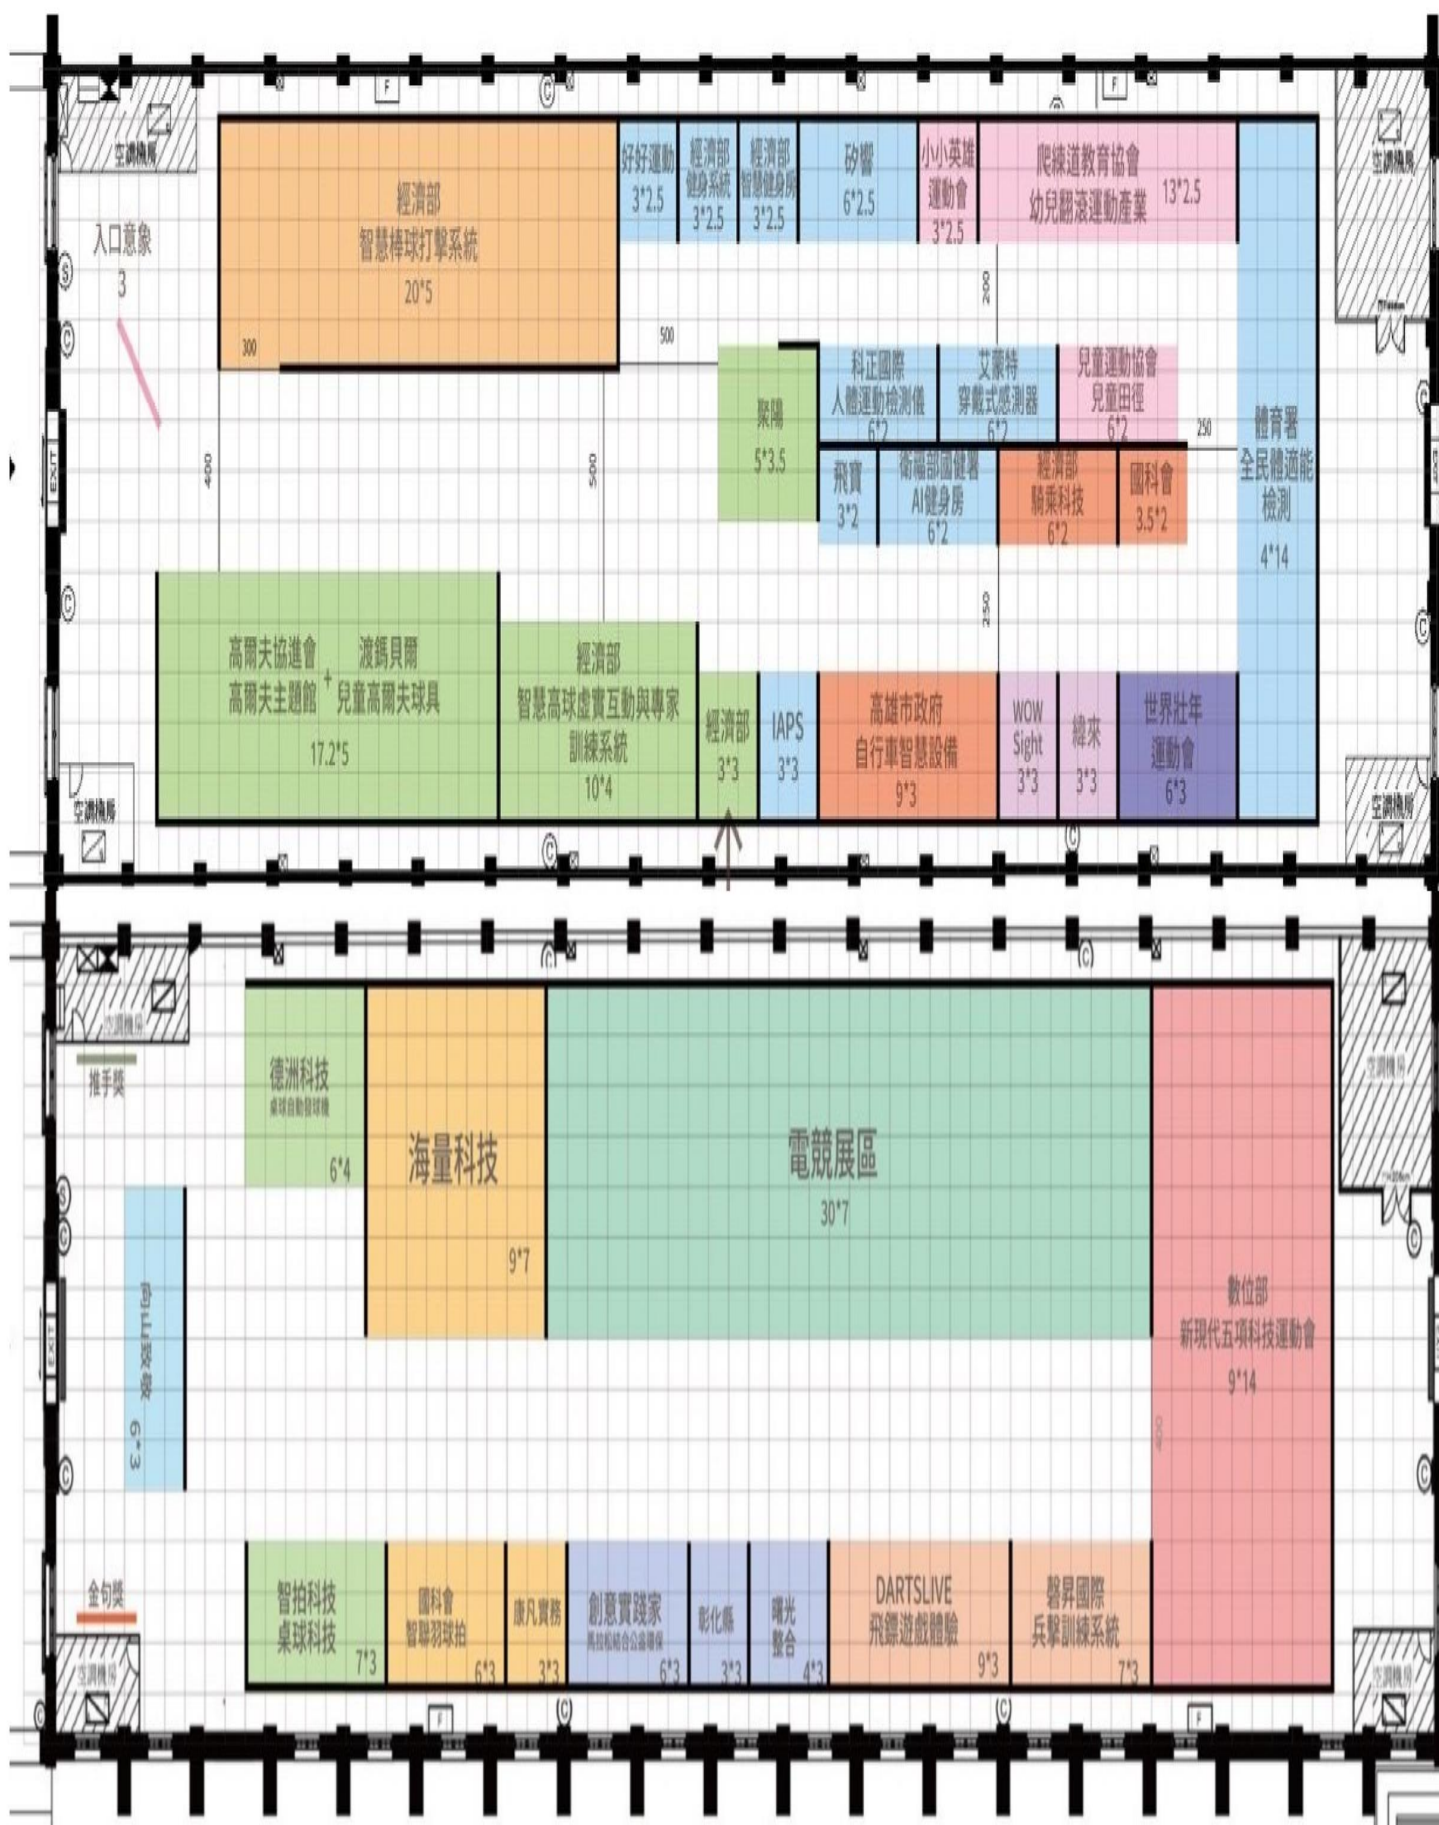

四五號倉 | 配置規劃

四號倉庫

五號倉庫

展期間活動規劃

12.23 SAT 2023. 12.24 SUN 2023. 12.31 SUN 2023. 1.1 MON 2024.

美力分享

空手道女將
谷筱霜
體操精靈
丁華恬

10:30-11:30