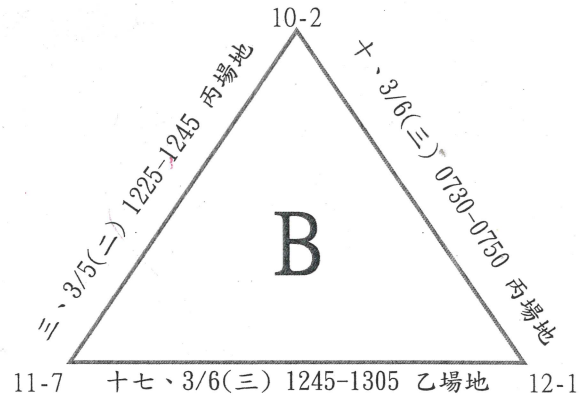

112學年度高中班際排球賽--女子組預賽賽程(分組循環賽)

A

註：女子共19隊分6組，A,B,C,D,E,F各取2名，共計12隊進入決賽(單淘汰)。