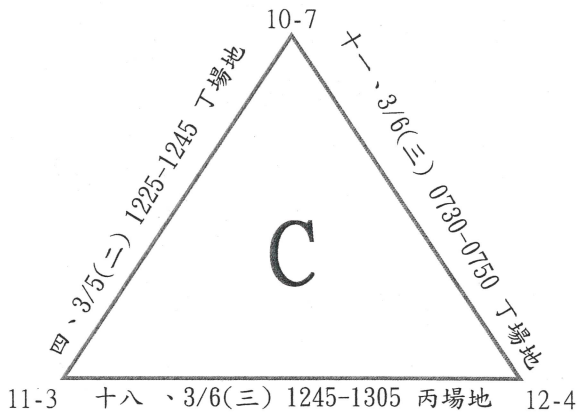

112學年度高中班際排球賽--女子組預賽賽程(分組循環賽)

A

註：女子共19隊分6組，A,B,C,D,E,F各取2名，共計12隊進入決賽(單淘汰)。