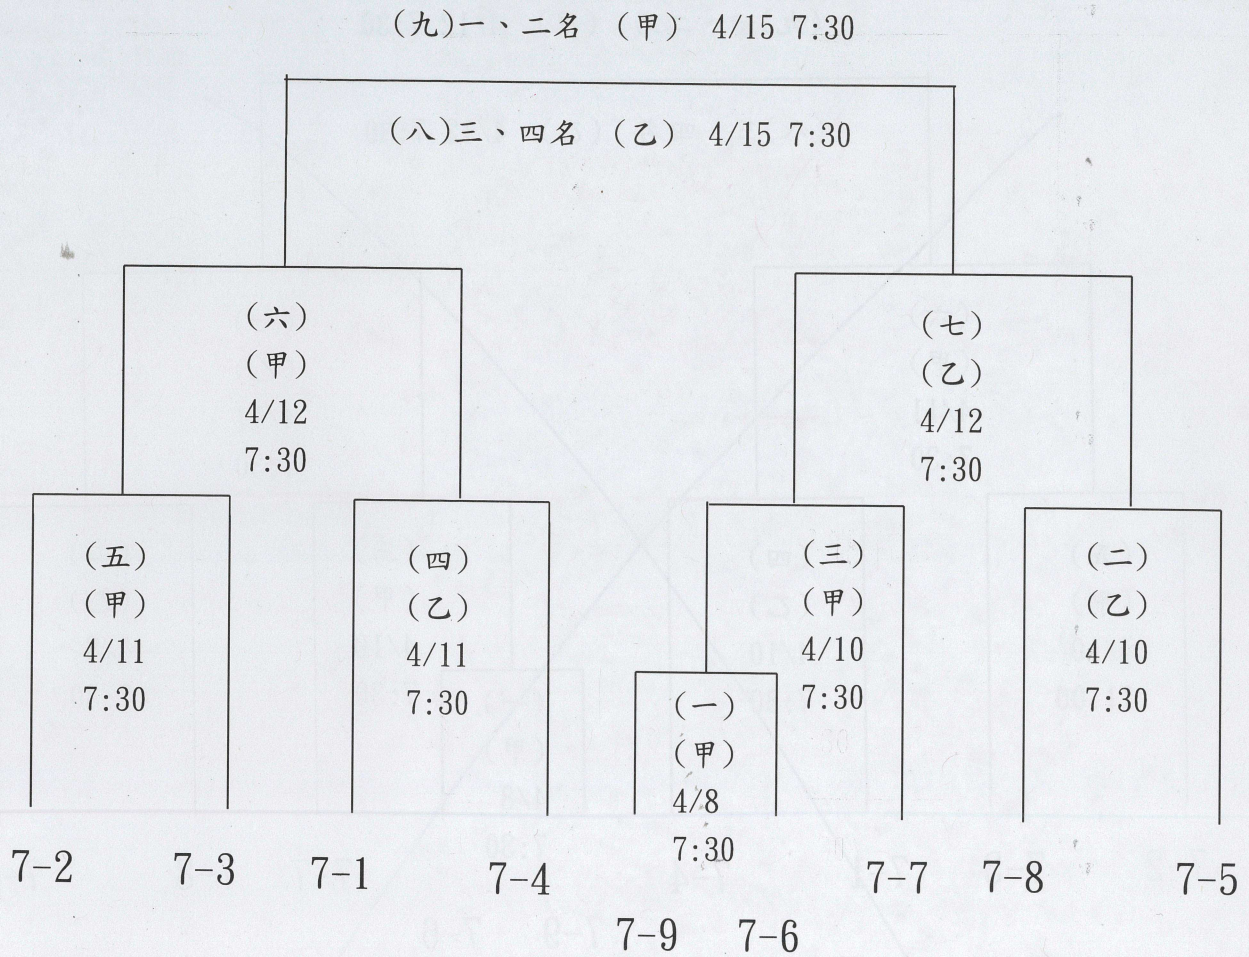

## 112-2 七年級班際樂樂棒球賽賽程表

一、(一) 代表比賽場次，(甲)、(乙) 代表場地。

二、各場次所標示的時間為比賽預定開始時間，請參賽選手準時至比賽場地熱身準備比賽。