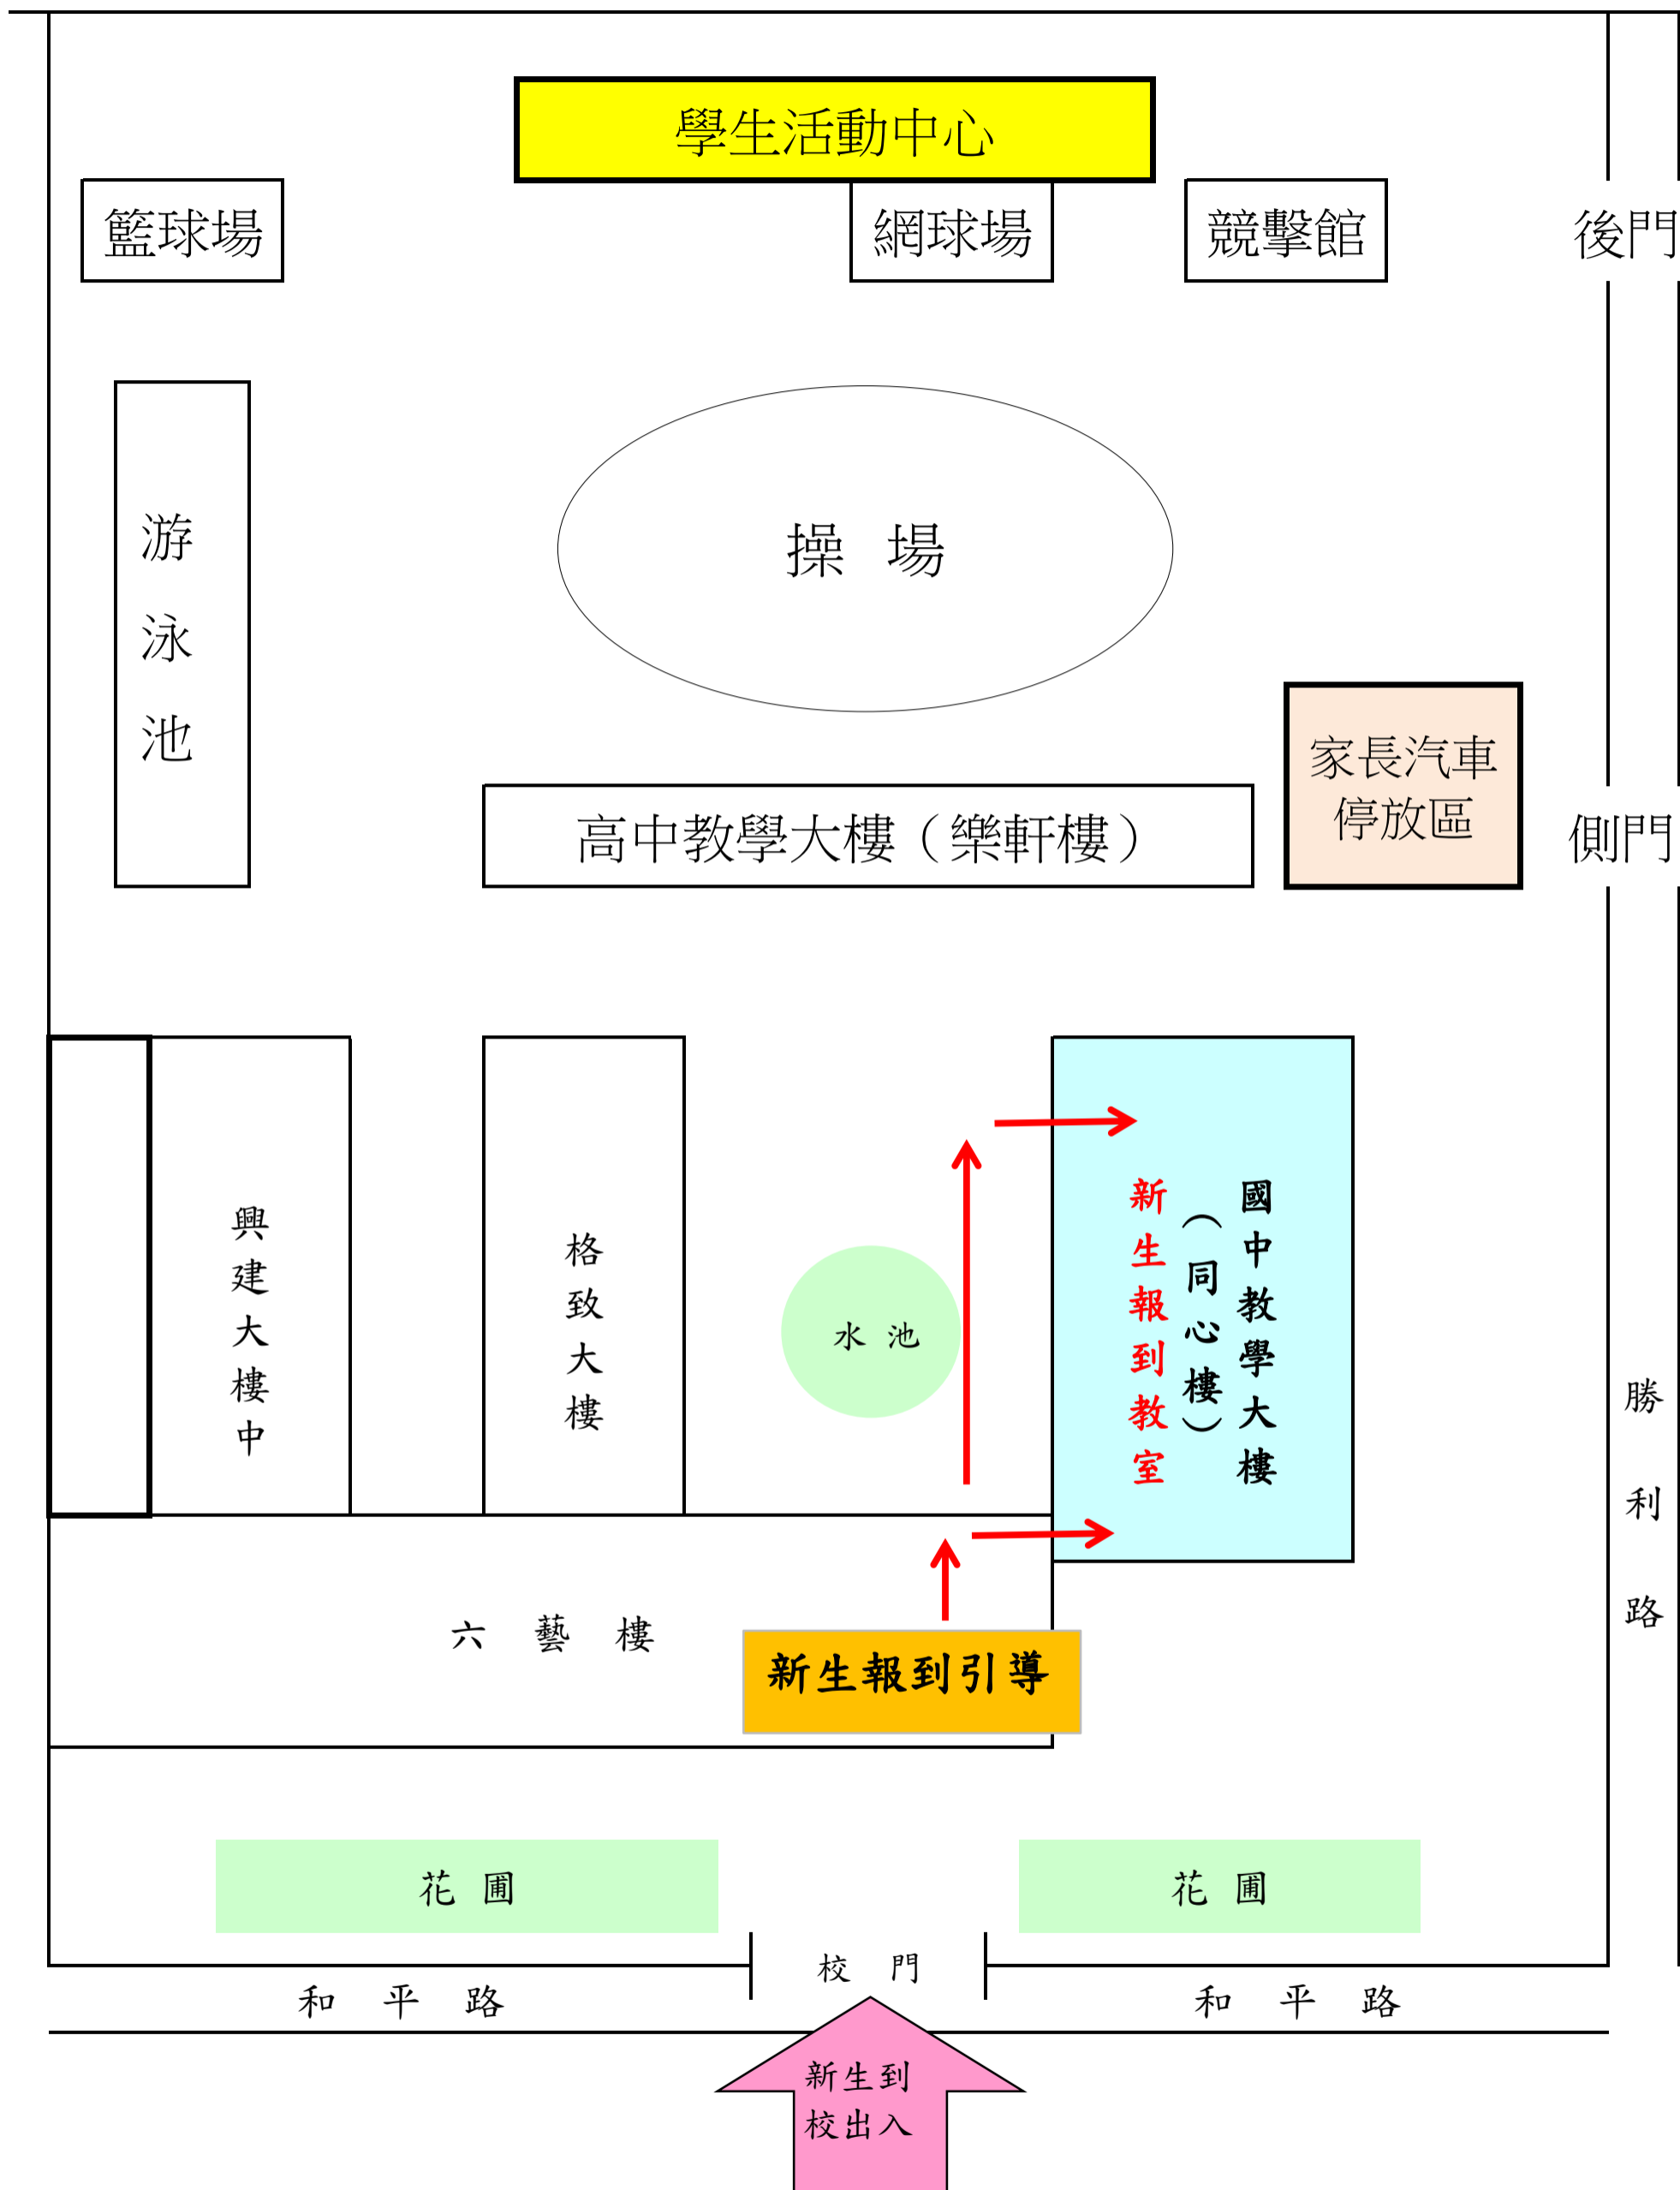

大同高級中學112學年度國中新生報到教室位置圖

國中教學大樓（同心樓）各樓層班級教室分配圖

4F	走道	課程教室2	9年7班 臨班：7-庚	9年6班 臨班：7-己	9年5班 臨班：7-戊	9年4班 臨班：7-丁	4樓小廣場
3F	走道	9年3班 臨班：7-丙	9年2班 臨班：7-乙	9年1班 臨班：7-甲	8年6班	8年5班	
2F	專任教師辦公室	走道	9年8班 臨班：7-辛	8年7班	8年8班	9年9班 臨班：7-壬	1樓挑高廣場
1F	導師室	走道	8年4班	8年3班	8年2班	8年1班	