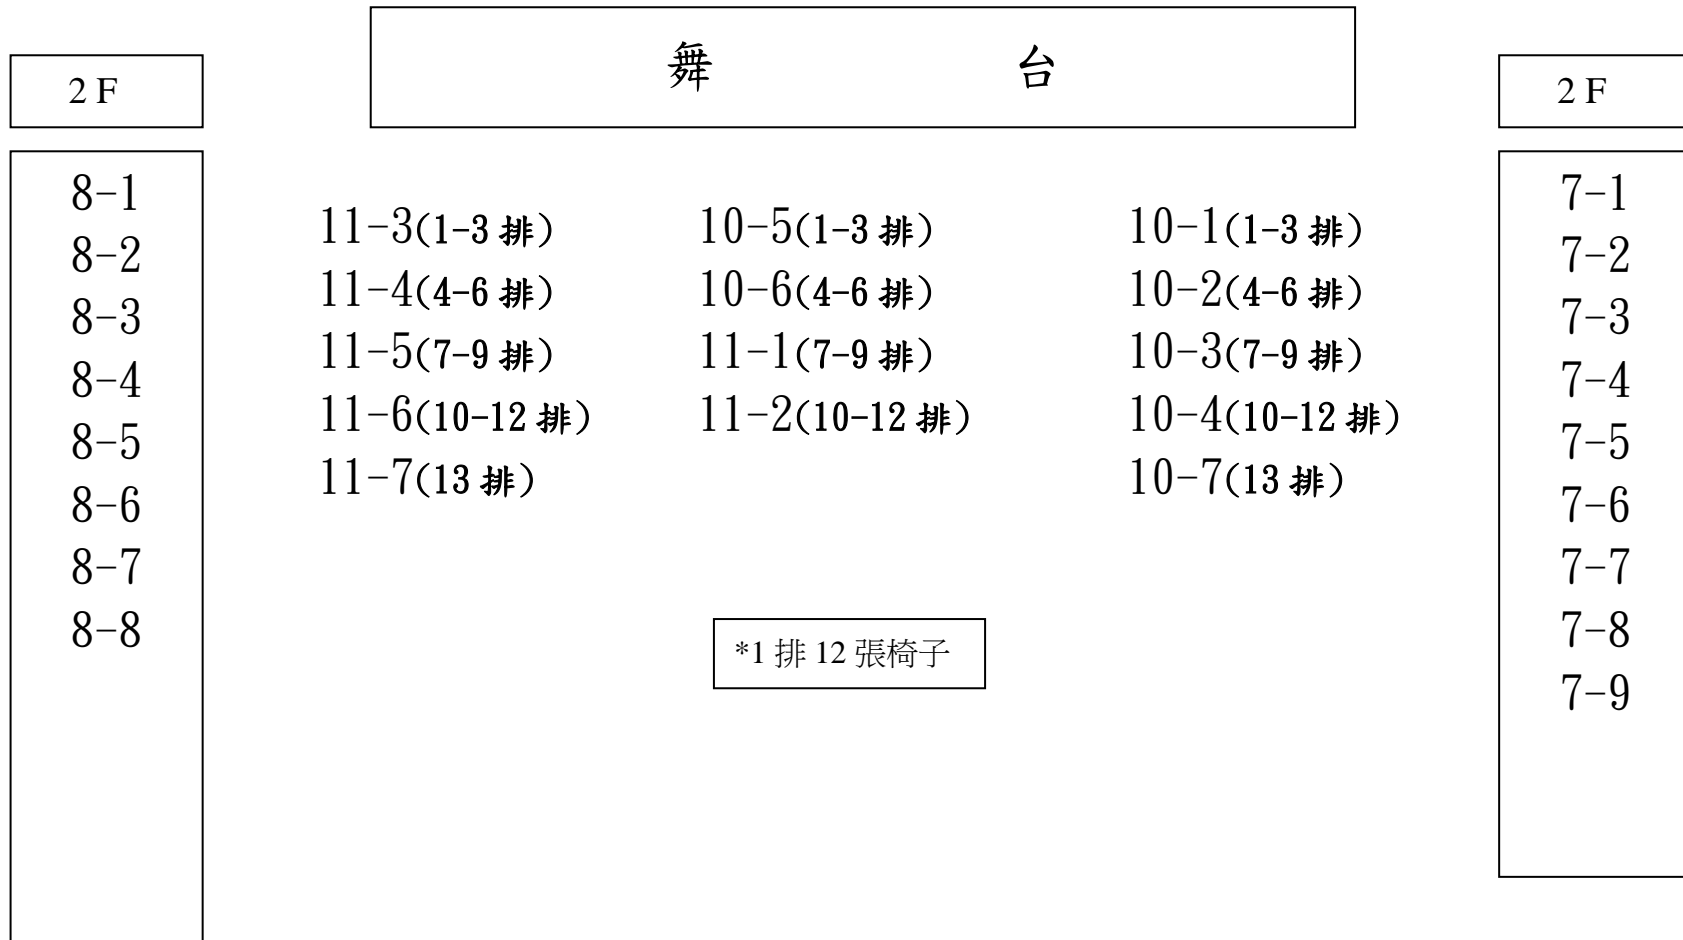

112 學年度第 2 學期結業式活動中心集合位置圖

*1 排 12 張椅子