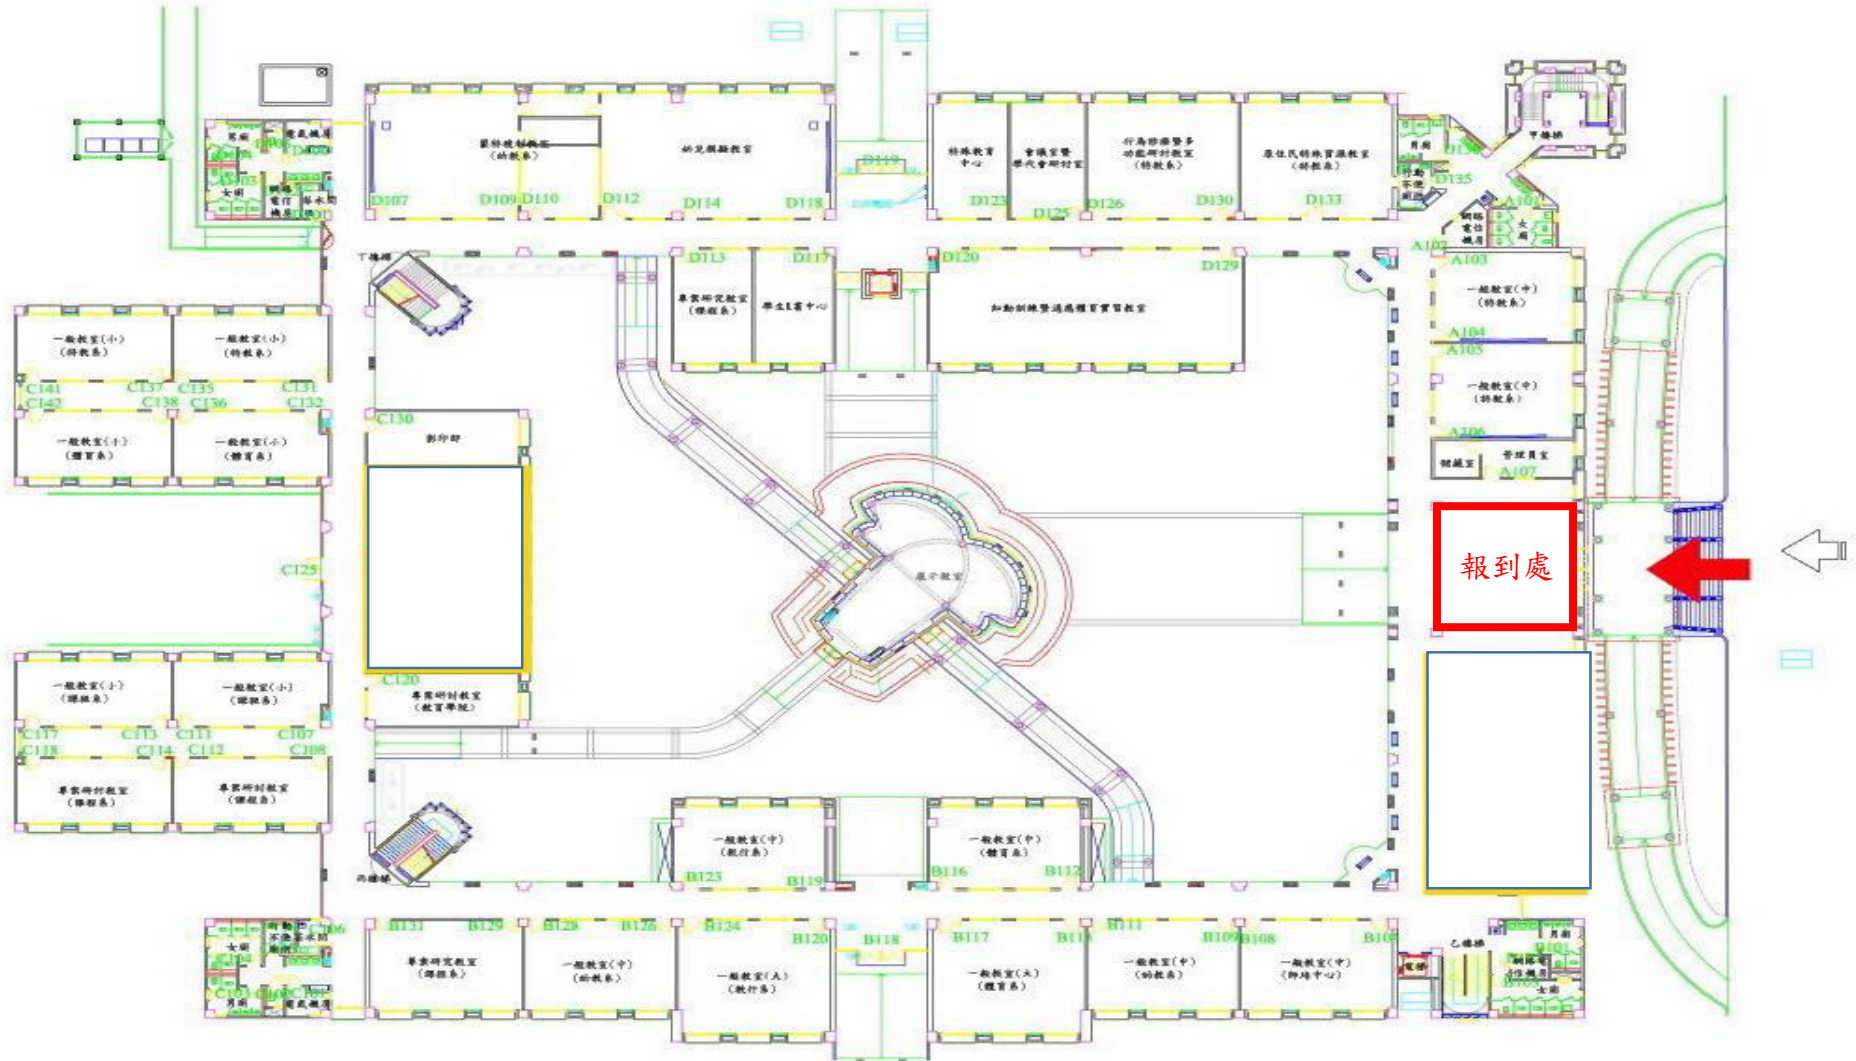

花師教育學院大樓壹樓平面圖

Hua-Shih College of Education Build. 1Story Floor Plan