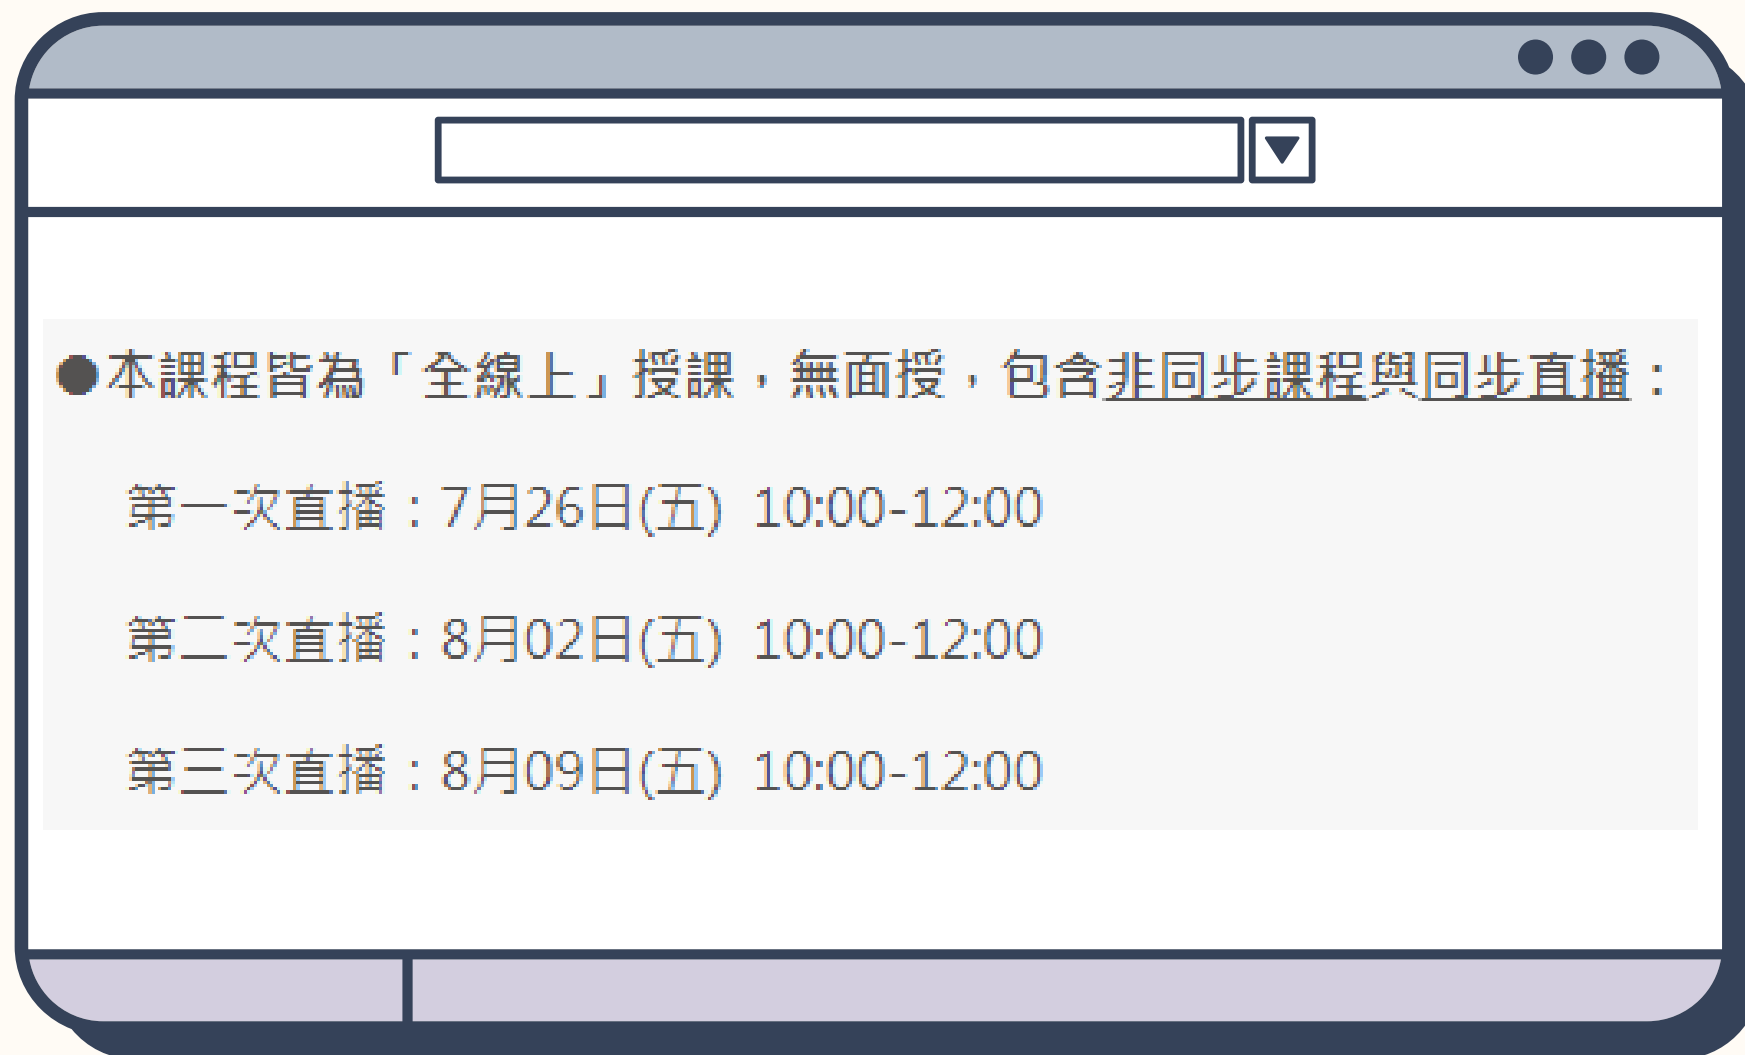

線上學習24小時不打烊，還有直播課程即時互動

ewant SOS專區

SOS專屬line群

NYCU 國立陽明交通大學
Ewant 教育開放平台

多數課程24小時皆可線上上課，直播課需要規定時間內上線上課，開課日期與時間都會在課堂資訊頁面清楚標示(如上圖)

溫馨提醒

學習進度請在授課老師安排
下完成作業、測驗與討論

只要是「直播課」都要在特
定時間上課，若無法上課要
記得請假喔！