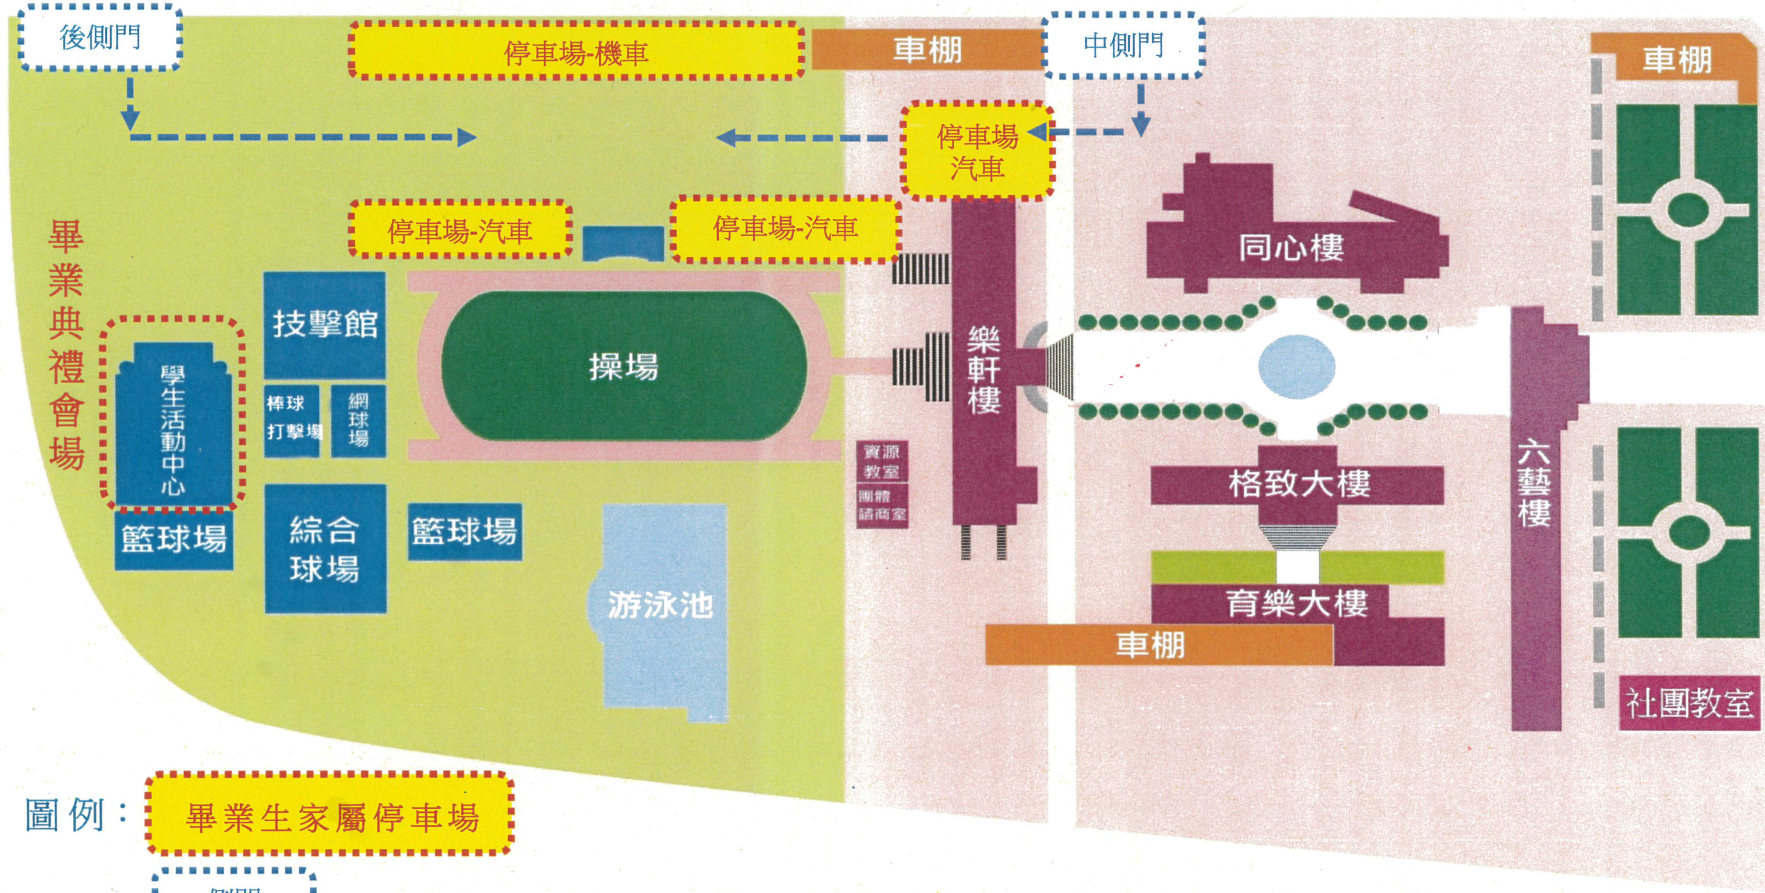

大同高中平面圖

- 圖例：
- 畢業生家屬停車場
 - 側門