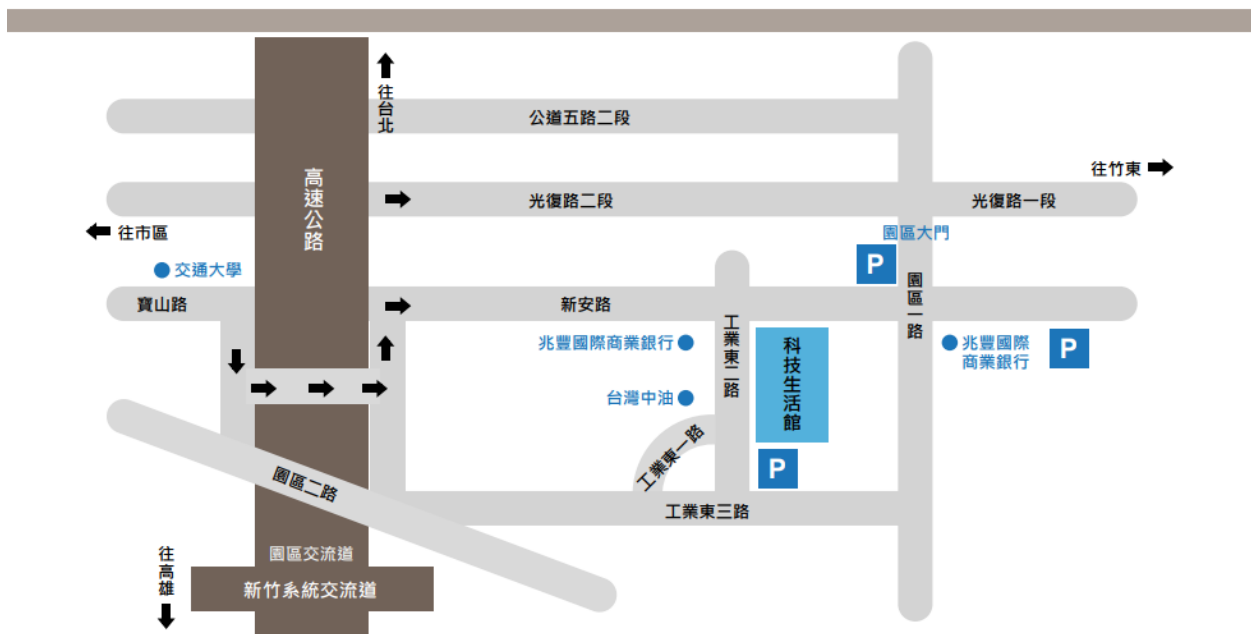

集思新烏日會議中心

交通資訊

115年3月8日(星期日)下午 2:30-4:30 新竹場(集思竹科會議中心愛因斯坦廳 201 會議室)

地址：新竹市科學園區工業東二路 1 號 2 樓

一、搭乘高鐵

- ✚ 搭乘計程車到【科技生活館】。
- ✚ 請於四號出口搭乘新竹市先導公車至【科技生活館】。

二、搭乘臺鐵

- ✚ 新竹火車站搭乘計程車至【科技生活館】。
- ✚ 新竹火車站(中正路)搭乘新竹市先導公車至【科技生活館】。
- ✚ 台鐵內灣六家線【新莊車站】，轉乘新竹市 81 號公車，至【科技生活館】。

三、公車

- ✚ 亞聯客運：1728 台北—龍潭—新竹。
- ✚ 統聯客運【竹科站】：1619 台北—台中(經竹科)。聯絡電話：03-6669159 / 營業時間：06:30~22:00。
- ✚ 國光客運：1866 新竹—台中。
- ✚ 新竹市先導公車：【北大橋—高鐵/生醫園區】於科技生活館下車。

四、自行開車

- ✚ 國道一號北上：由新竹交流道 95B 出口下交流道，朝科學園區方向前進，分岔口靠右沿工業東三路行駛，至工業東三路與工業東二路路口左轉，進入工業東二路，集思竹科會議中心在右側。
- ✚ 國道一號南下：由新竹交流道 95B 出口下交流道，朝科學園區方向前進，直行並靠左行駛，左轉進入迴轉道回到新安路，再右轉進入工業東二路，集思竹科會議中心在左側。
(上下班時段部分路段限制通行，請依交通標誌行駛)

交通資訊

115 年 3 月 15 日(星期日)下午 2:00-5:30 台北場 (國立臺灣科技大學國際大樓 1 樓 101 會議室)

地址：臺北市基隆路四段 43 號

一、開車

- 由中山高速公路下圓山交流道，接台北市建國南北高架道路，下辛亥路往木柵方向行駛，於辛亥路二段與基隆路交叉口（台大校園旁）右轉，過長興街後即可到達台灣科大。
- 由北二高接台北聯絡道，於辛亥路三段與基隆路交叉口左轉，過長興街後即可到達台灣科大。

二、搭乘台北聯營公車

- 搭乘聯營 1、207、254、275、275 副線、275 區間車、688、672、673、907、綠 11、棕 12、基隆路幹線。

三、搭乘國道、省道客運

- 福和客運（板橋－基隆）、（台北－基隆）、（新店－基隆）、（德霖技術學院－基隆）。
- 基隆客運（板橋－基隆）。
- 指南客運、中壢客運（桃園－台北市政府），經新店、公館、六張犁。
- 台中客運、大有巴士（台中－台北），經龍潭、新店、六張犁、捷運市府站、松山車站。
- 國光客運、台聯客運、中壢客運（中壢－台北）經中永和、公館、六張犁、捷運市府站。
- 亞聯客運（新竹－台北），經工研院、清大、交大、竹科、龍潭、新店、捷運景美、捷運萬隆、捷運公館、新生南路、仁愛路、臺北市府府。（停靠捷運公館站，不停靠台灣科大）。
- 豪泰客運（竹北－台北），經新竹縣政府、新竹稅捐處、一高竹北交流道站、二高竹林交流道站、新店、捷運景美、捷運萬隆、捷運公館、新生南路、捷運科技大樓、捷運大安、捷運忠孝復興、捷運忠孝敦化、捷運國父紀念館、捷運市府站。（停靠捷運公館站，不停靠台灣科大）。