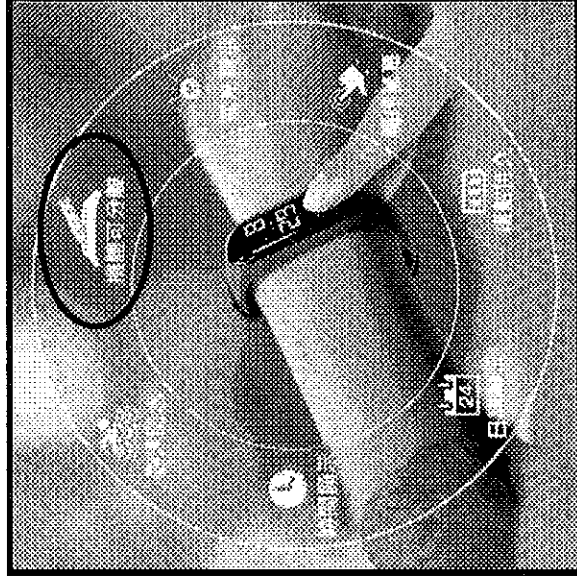

大螢幕電子鐘
> 考场小幫手

SET按鈕
MODE按鈕
1.6CM

6.3CM
3.6CM

附：LR1130電池*1顆

顏色：白、黑、藍、粉

無閃爍/絕對靜音款
考試專用

迷你 LCD 電子鐘

台灣出貨
現貨當天出

建議考生不要攜帶此類電子鐘，避免引發爭議。

時尚 電子手錶

由最大廠牌「大宇錶廠」高級廠家直銷！
 GENSATLE / FASHION / SQUARE WATCH
 最新款式 時尚手錶

LED顯示
 數位顯示
 背光顯示
 50米防水
 24小時

Newest LED Digital Watch

LED
 DIGITAL
 WATER RESISTANT
 50M

機體可與錶帶分離，若只攜帶機體，算是手錶還是電子鐘？

建議考生不要攜帶外觀與智慧型手錶極為相似的電子錶，避免引發爭議。

LED顯示
 數位顯示
 背光顯示
 50米防水
 24小時

常見的違規事項(四)

違規事項

☞ 考試期間，放置於試場前後方之非應試用品發出聲響。

1. 行動電話不得攜入試場。
2. 若不慎攜入應於考試開始前置於試場前後方。
3. 務必關機，並解除鬧鐘設定。

處理方式

➤ 記違規1點（寫作為扣一級分）。