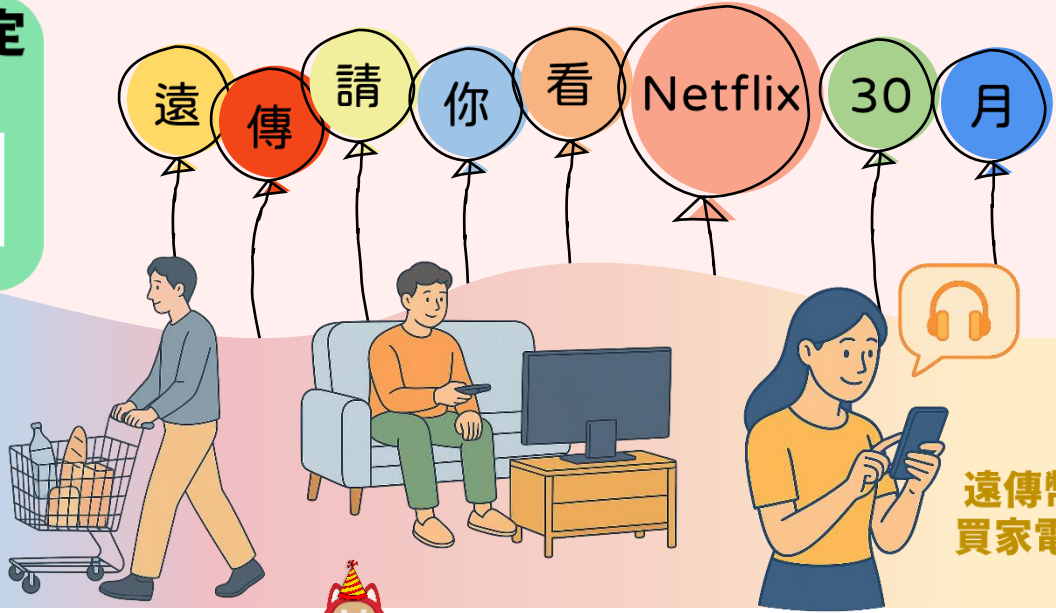

福企 MALL 週年慶送小福燈

▶限辦網路門市企客5G方案_新辦/攜碼/4G續約5G

LINE好友限定

掃碼加入好友以免錯過
秘密快閃活動&好康喔!

亦可電洽
業務詹小姐
02-77008086
LINE ID: @jcz8576k

全聯、大全聯、
家樂福自由選

兌換說明▶

<https://reurl.cc/qpYVm3>

遠傳幣換機、
買家電都好用

專案內容	熱銷No. 1		本月主推	用途多元			
	全聯/家樂福禮券		影音暢看	遠傳幣月月送			
方案資費	5G599	5G799	5G799	5G599	5G799	5G999	
實收月租費	$599	$799	$666	$599	$799	$999	
合約期間	24個月		30個月	24個月			
申辦類型	新辦、攜碼、續約(限升續)						
上網 傳輸量 (內含+贈送)	24→36GB 量到4G 12Mbps 吃到飽	36→50GB 量到4G 21Mbps 吃到飽	36→50GB 量到4G 17Mbps 吃到飽	24→36GB 量到4G 12Mbps 吃到飽	36→50GB 量到4G 21Mbps 吃到飽	60→80GB 量到4G 50Mbps 吃到飽	
語音優惠 (內含+贈送)	網內互打免費						
	網內	40分鐘	50分鐘	40分鐘	40分鐘	50分鐘	
	市話	60分鐘	90分鐘	60分鐘	60分鐘	90分鐘	
	網外	120元	180元	-	120元	180元	
贈送國內通話費	120元	180元	-	120元	180元	320元	
專案贈送	超市多選券 一次送 $4,000		超市多選券 一次送 $6,000	Netflix基本 方案30個月 (價值$8,700)	遠傳幣首月送 (啟用後次月14日)		
					$2,600	$2,000	$3,000
超市多選券/ 遠傳幣/ Netflix基本方案				遠傳幣月月送 (啟用後次月起每月14日)			
				$2,400 (每月$100)	$4,800 (每月$200)	$6,000 (每月$250)	
網路門市 加碼遠傳幣 (申辦啟用後次月底前)	$1,000	$1,000	$1,000	$1,000	$1,000	$1,000	
	(加碼遠傳幣 限新辦/攜碼/4G續約5G)						
總回饋金額(最高)	$5,000	$7,000	$9,700	$6,000	$7,800	$10,000	

申辦資格 新申辦 / 攜碼 / 續約 (資格依上表所註, 升續月租需≥前合約30元)

申辦通路及對象 企客網路門市: 員工本人及員眷二等親內

檢附證件 員工: 申辦者本人雙證件、員工識別證或名片
員眷: 申辦者本人雙證件、員工識別證或名片及親屬證明文件